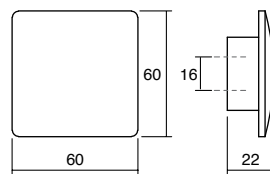

NEW!

BALTO 0167

Design: Viefe® Team

00	02	08	09	
Raw brushed <i>Crudo cepillado</i>	White brushed <i>Blanco cepillado</i>	Brown brushed <i>Marrón cepillado</i>	Black brushed <i>Negro cepillado</i>	↓ 
0167016W00	0167016W02	0167016W08	0167016W09	2 25