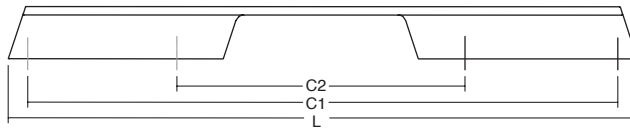

Brushed brass cava
Latón cava cepillado

←→ | o — o 1 o — o 2

180 mm 160 mm -

280 mm 192 mm -

600 mm 576 mm 192 mm

* 1150 mm 1120 mm 192 mm

* Off-center / *Descentrado*

Technical info on page 240
Info técnica en pág 240

0511

RAIL

ALUMINIUM

Design: Teruel - Paré

NEW!

0511 - 160

0511 - 192

0511 - 576

0511 - 1120 Off center / Descentrado

24	30	618	C1	C2	L	↓	☐
Stainless steel look Inox look	Brushed black Negro cepillado	Brushed brass cava Latón cava cepillado					
0511160L24	0511160L30	0511160L618	160	-	180	2	25
0511192L24	0511192L30	0511192L618	192	-	280	2	25
0511576L24	0511576L30	0511576L618	576	192	600	4	15
05111120L24	05111120L30	05111120L618	1120	192	1150	4	15
							Off-center Descentrado