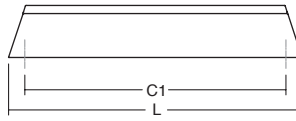

Brushed brass cava
Latón cava cepillado

←→ | o — o 1 o — o 2

180 mm 160 mm -

280 mm 192 mm -

600 mm 576 mm 192 mm

* 1150 mm 1120 mm 192 mm

* Off-center / *Descentrado*

Technical info on page 240
Info técnica en pág 240

0511

RAIL

ALUMINIUM

Design: Teruel - Paré

NEW!

0511 - 160

0511 - 192

0511 - 576

0511 - 1120 Off center / Descentrado

24	30	618	C1	C2	L	↓	☐
Stainless steel look Inox look	Brushed black Negro cepillado	Brushed brass cava Latón cava cepillado					
0511160L24	0511160L30	0511160L618	160	-	180	2	25
0511192L24	0511192L30	0511192L618	192	-	280	2	25
0511576L24	0511576L30	0511576L618	576	192	600	4	15
05111120L24	05111120L30	05111120L618	1120	192	1150	4	15
							Off-center Descentrado