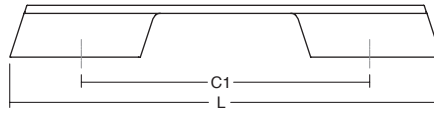

Brushed brass cava
Latón cava cepillado

←→ | o — o 1 o — o 2

180 mm 160 mm -

280 mm 192 mm -

600 mm 576 mm 192 mm

* 1150 mm 1120 mm 192 mm

* Off-center / *Descentrado*

Technical info on page 240
Info técnica en pág 240

0511

RAIL

ALUMINIUM

Design: Teruel - Paré

NEW!

0511 - 160

0511 - 192

0511 - 576

0511 - 1120 Off center / Descentrado

24	30	618	C1	C2	L	↓	☐
Stainless steel look Inox look	Brushed black Negro cepillado	Brushed brass cava Latón cava cepillado					
0511160L24	0511160L30	0511160L618	160	-	180	2	25
0511192L24	0511192L30	0511192L618	192	-	280	2	25
0511576L24	0511576L30	0511576L618	576	192	600	4	15
05111120L24	05111120L30	05111120L618	1120	192	1150	4	15
							Off-center Descentrado