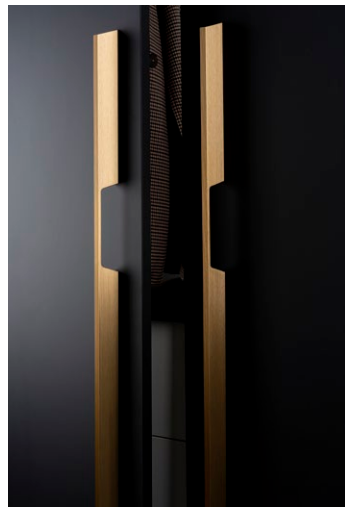

0511

RAIL

ALUMINIUM

Designer: Teruel & Paré

NEW!

Finishes
Acabados

Stainless steel look
Inox look

Brushed black
Negro cepillado

0511

RAIL

ALUMINIUM

Design: Teruel - Paré

NEW!

0511 - 160

0511 - 192

0511 - 576

0511 - 1120 Off center / Descentrado

24	30	618	C1	C2	L	↓	☐
Stainless steel look Inox look	Brushed black Negro cepillado	Brushed brass cava Latón cava cepillado					
0511160L24	0511160L30	0511160L618	160	-	180	2	25
0511192L24	0511192L30	0511192L618	192	-	280	2	25
0511576L24	0511576L30	0511576L618	576	192	600	4	15
05111120L24	05111120L30	05111120L618	1120	192	1150	4	15
							Off-center Descentrado