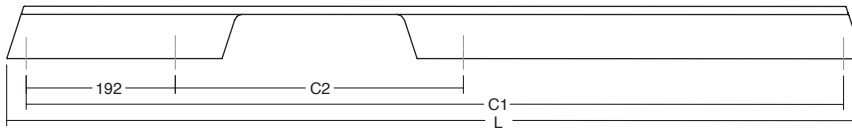

Brushed brass cava
Latón cava cepillado

←→ | o — o 1 o — o 2

180 mm 160 mm -

280 mm 192 mm -

600 mm 576 mm 192 mm

* 1150 mm 1120 mm 192 mm

* Off-center / *Descentrado*

Technical info on page 240
Info técnica en pág 240

0511

RAIL

ALUMINIUM

Design: Teruel - Paré

NEW!

0511 - 160

0511 - 192

0511 - 576

0511 - 1120 Off center / Descentrado

24	30	618	C1	C2	L	↓	☐
Stainless steel look Inox look	Brushed black Negro cepillado	Brushed brass cava Latón cava cepillado					
0511160L24	0511160L30	0511160L618	160	-	180	2	25
0511192L24	0511192L30	0511192L618	192	-	280	2	25
0511576L24	0511576L30	0511576L618	576	192	600	4	15
05111120L24	05111120L30	05111120L618	1120	192	1150	4	15
							Off-center Descentrado